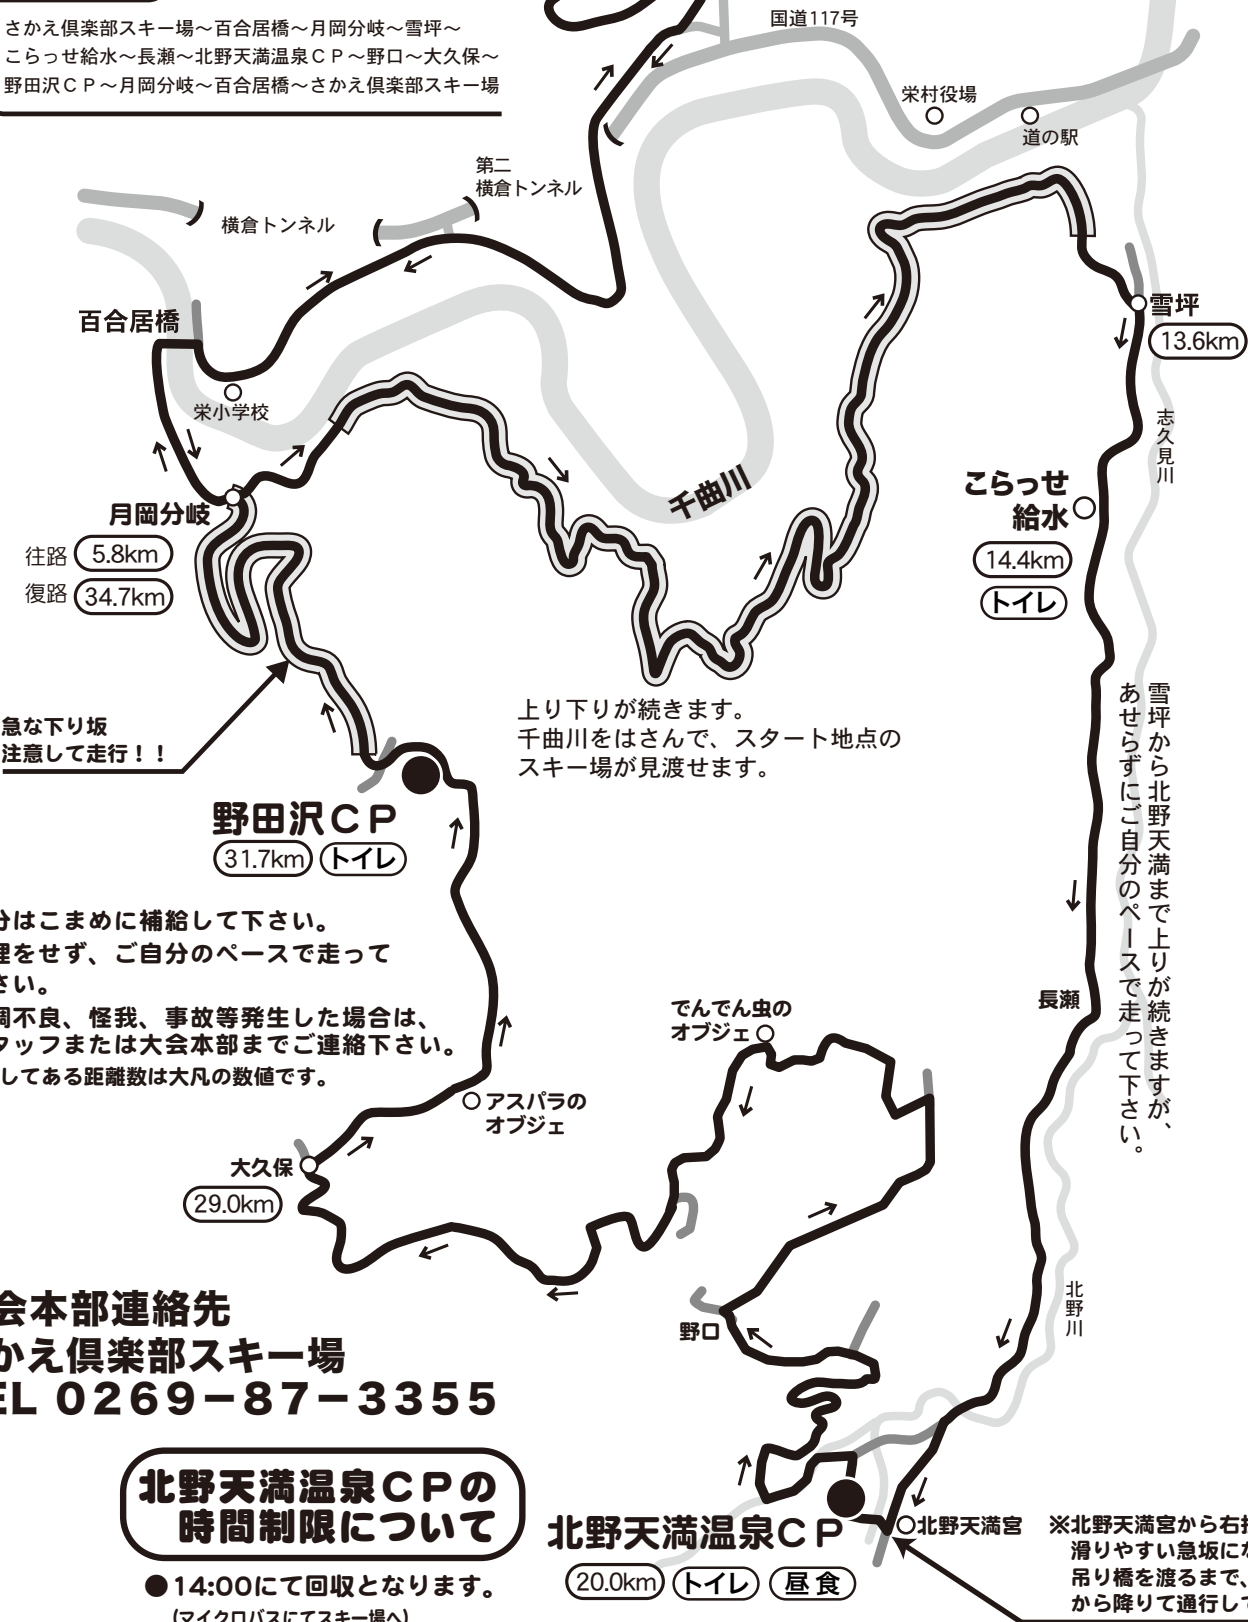

〇。グルッとまるごと。〇

栄村サイクリング2024

スタート・ゴール 40km ルートマップ

開会式・コース説明 = 9:45
スタート時間 = 10:00

さかえ倶楽部
スキー場

(40.5km)

40kmコース

さかえ倶楽部スキー場～百合居橋～月岡分岐～雪坪～
こらっせ給水～長瀬～北野天満温泉CP～野口～大久保～
野田沢CP～月岡分岐～百合居橋～さかえ倶楽部スキー場

サイクリングイベントです!
交通ルールを守って走行して下さい!

雪坪から北野天満まで上りが続きますが、
あせらずにご自分のペースで走って下さい。

※北野天満宮から右折した後、
滑りやすい急坂になります。
吊り橋を渡るまで、自転車
から降りて通行して下さい。

- ★水分はこまめに補給して下さい。
 - ★無理をせず、ご自分のペースで走って下さい。
 - ★体調不良、怪我、事故等発生した場合は、スタッフまたは大会本部までご連絡下さい。
- ※記載してある距離数は大凡の数値です。

大会本部連絡先
さかえ倶楽部スキー場
TEL 0269-87-3355

北野天満温泉CPの
時間制限について

●14:00にて回収となります。
(マイクロバスにてスキー場へ)