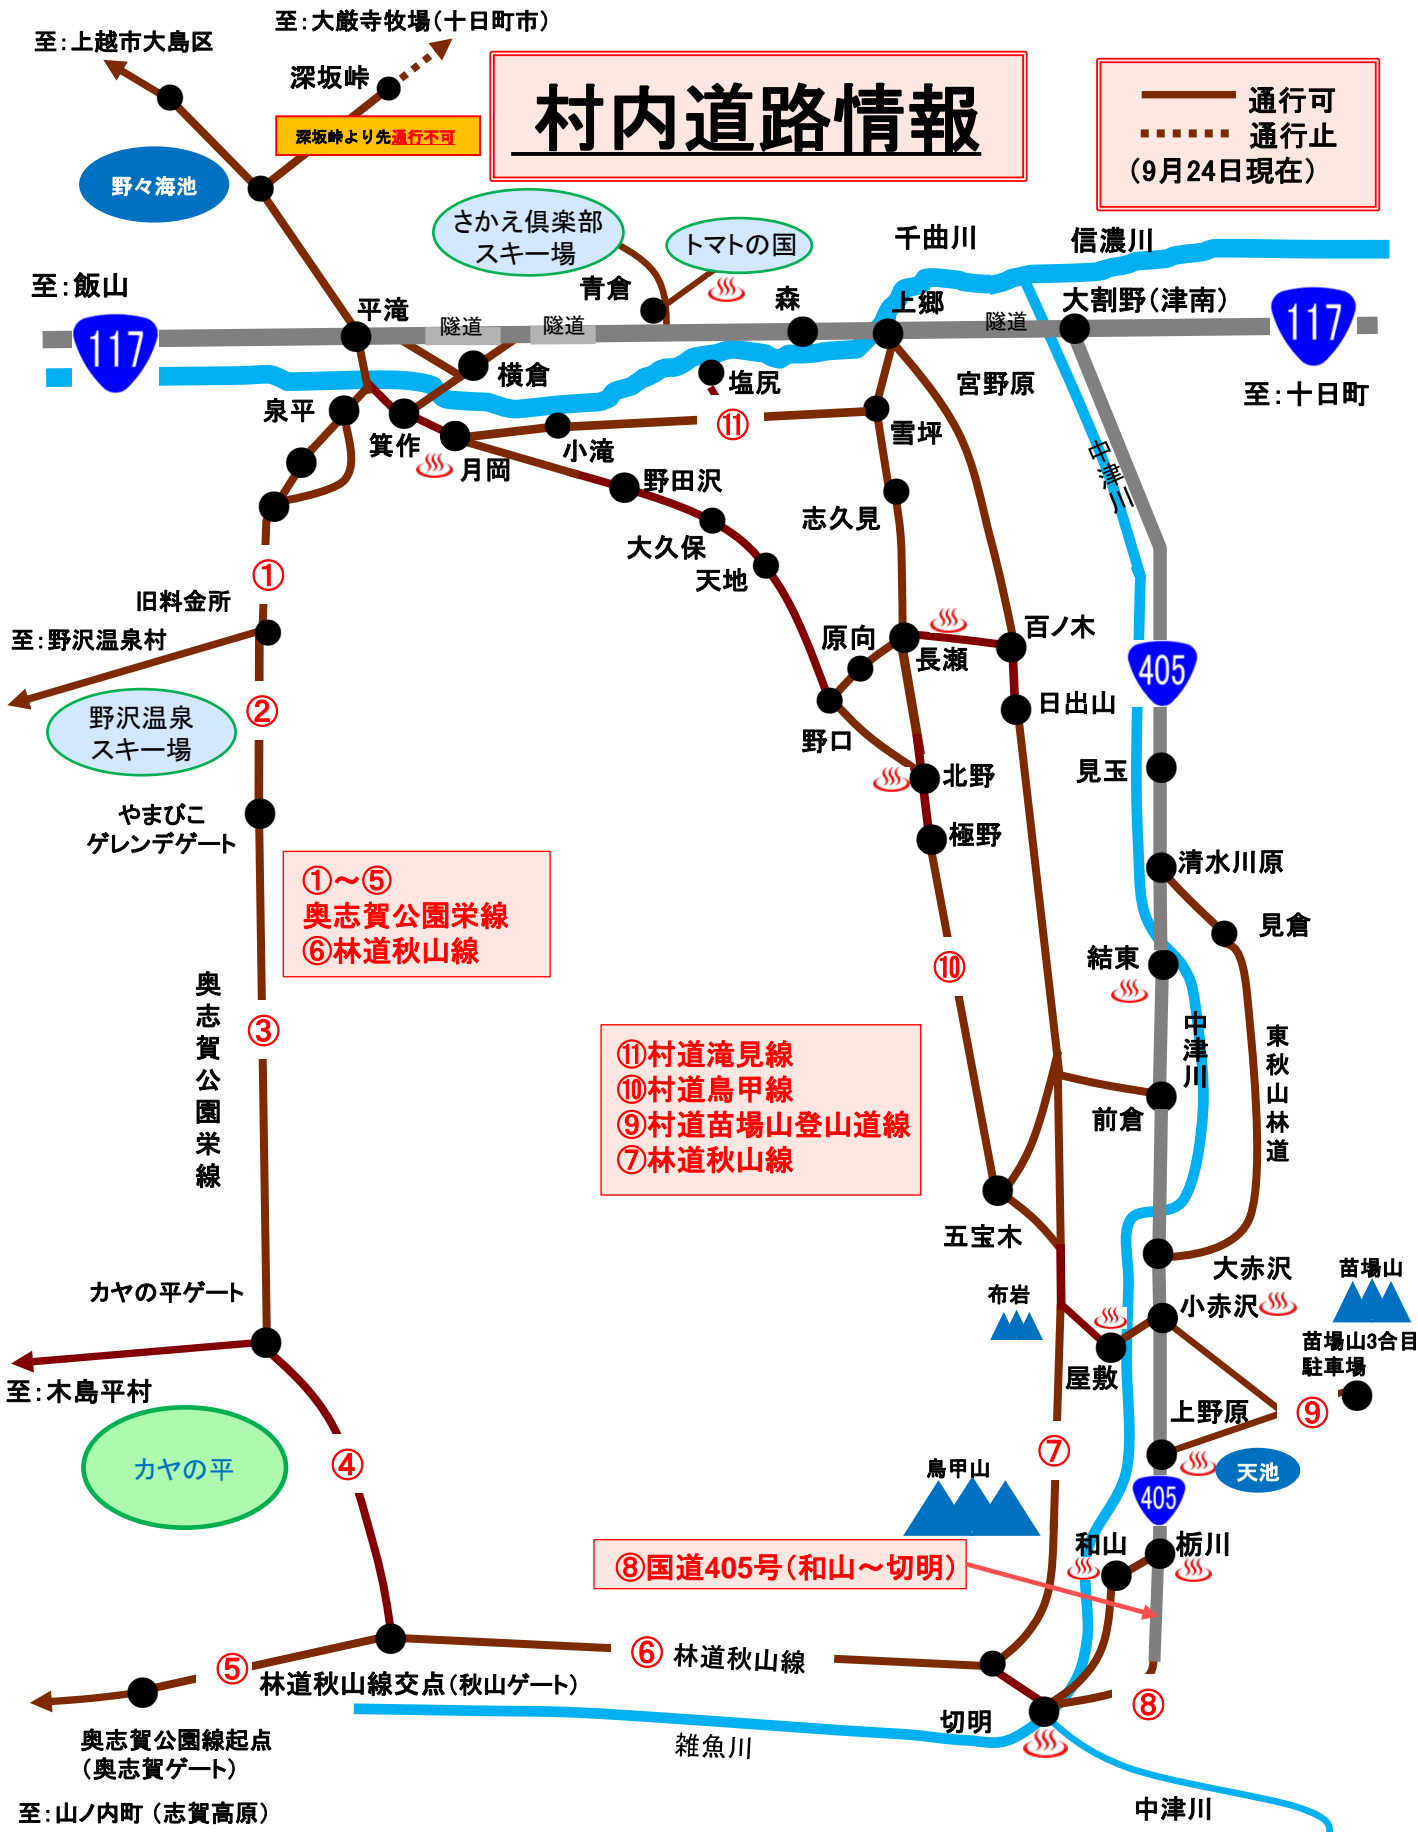

村内道路情報

— 通行可
 通行止
 (9月24日現在)

①~⑤
 奥志賀公園栄線
 ⑥林道秋山線

⑪村道滝見線
 ⑩村道鳥甲線
 ⑨村道苗場山登山道線
 ⑦林道秋山線

⑧国道405号(和山~切明)

至:上越市大島区

至:大巖寺牧場(十日町市)

深坂峠
 深坂峠より先通行不可

至:飯山

至:十日町

至:野沢温泉村

至:木島平村

至:山ノ内町(志賀高原)

奥志賀公園栄線

⑥ 林道秋山線

⑤ 林道秋山線交点(秋山ゲート)

奥志賀公園線起点(奥志賀ゲート)

カヤの平

カヤの平ゲート

やまびこ
 ゲレンデゲート

野沢温泉
 スキー場

旧料金所

泉平

平滝

清水川原

結束

前倉

大赤沢

小赤沢

上野原

上野原

天和