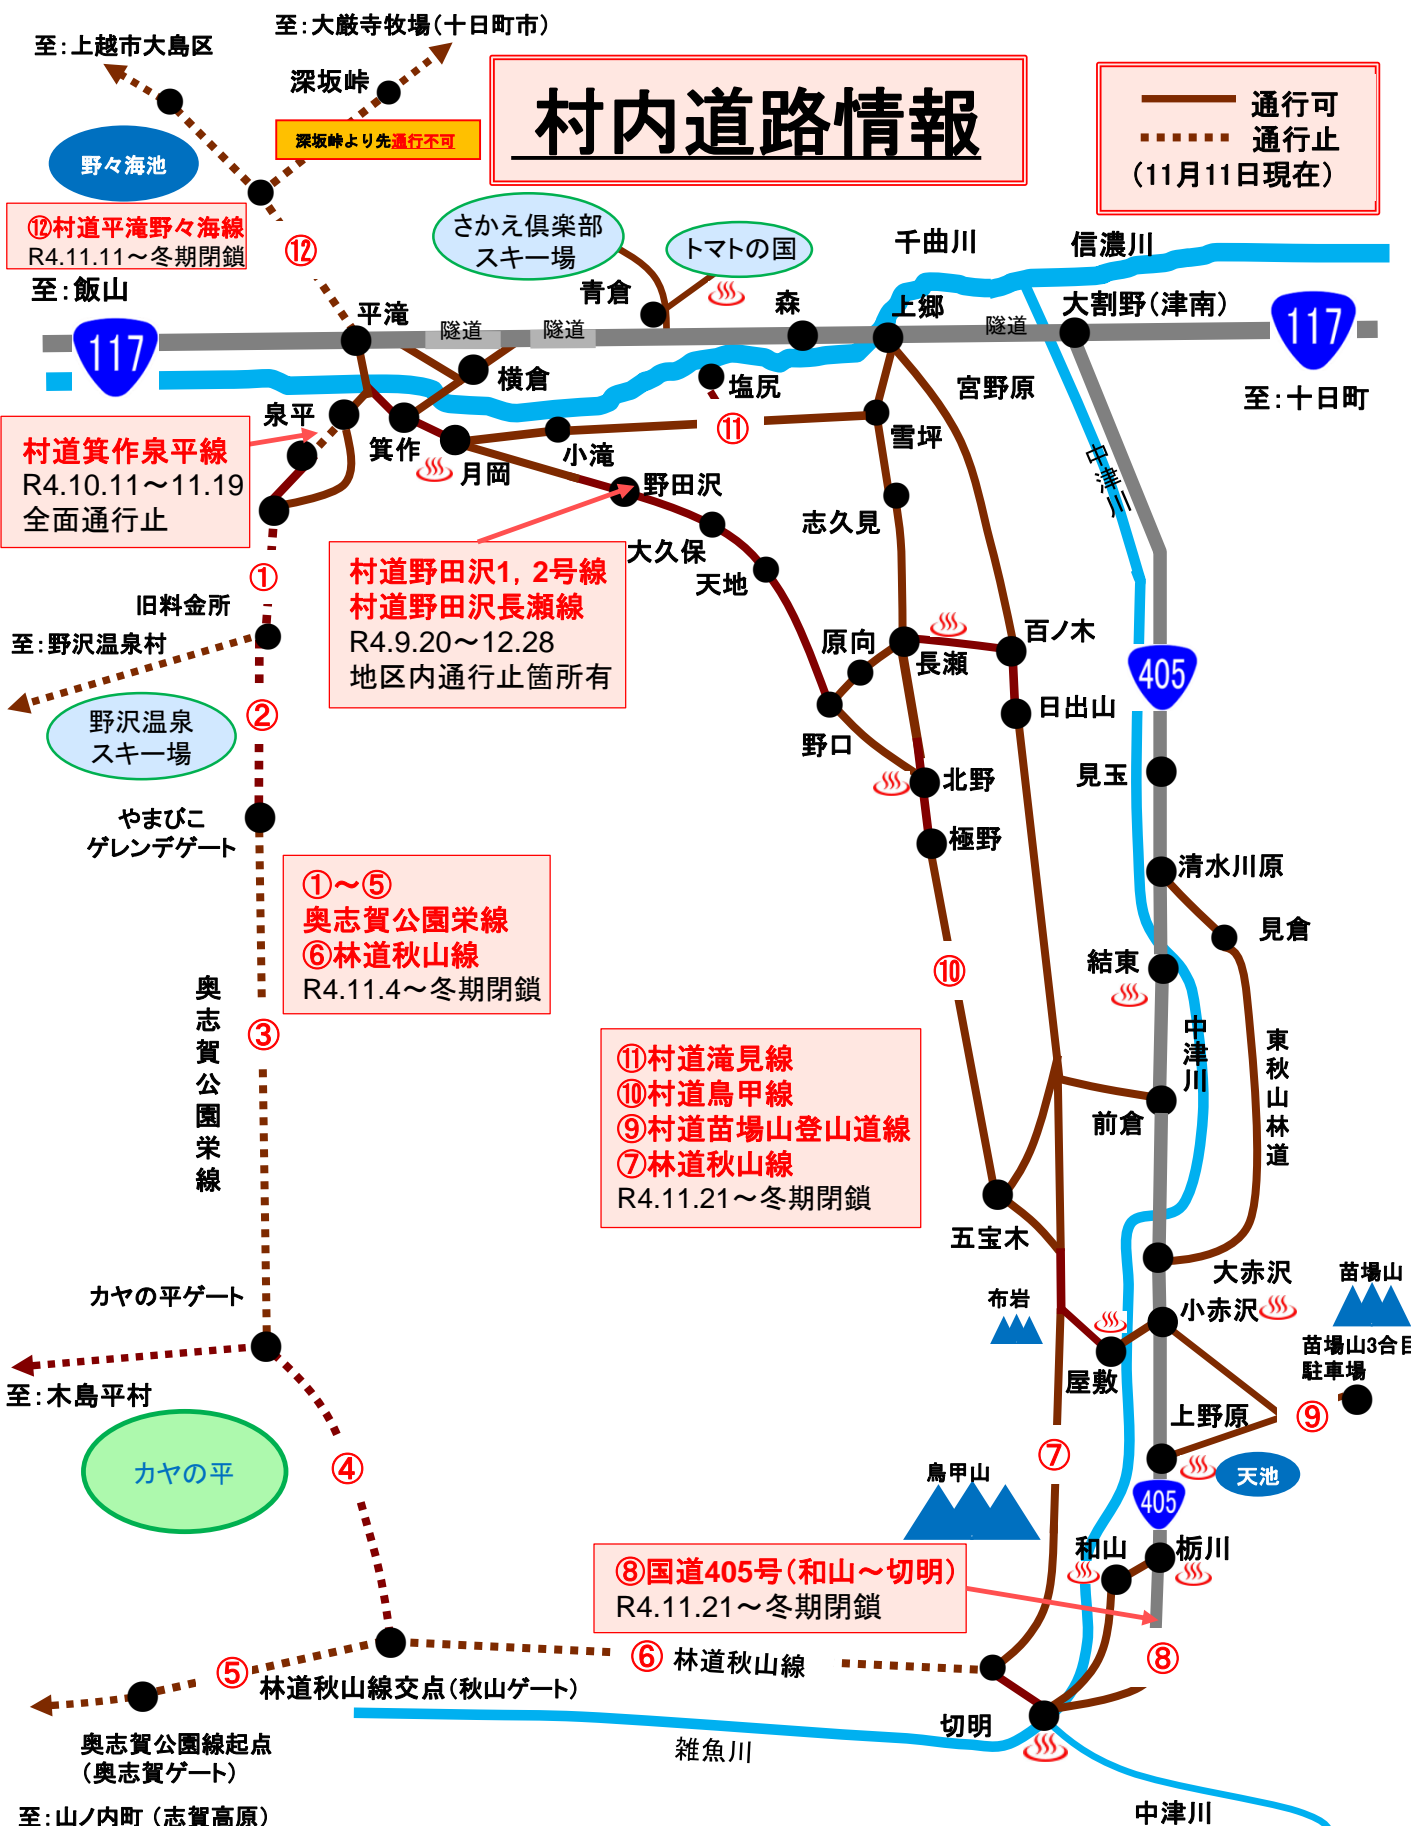

村内道路情報

— 通行可
 通行止
 (11月11日現在)

⑫村道平滝野々海線
 R4.11.11～冬期閉鎖
 至:飯山

村道箕作泉平線
 R4.10.11～11.19
 全面通行止

①
 旧料金所
 至:野沢温泉村

②
 野沢温泉
 スキー場

やまびこ
 ゲレンデゲート

奥志賀公園栄線
 ③

カヤの平ゲート

④
 カヤの平

至:木島平村

⑤
 奥志賀公園線起点
 (奥志賀ゲート)

至:山ノ内町(志賀高原)

村道野田沢1, 2号線
 村道野田沢長瀬線
 R4.9.20～12.28
 地区内通行止箇所有

①～⑤
 奥志賀公園栄線
 ⑥林道秋山線
 R4.11.4～冬期閉鎖

⑪村道滝見線
 ⑩村道鳥甲線
 ⑨村道苗場山登山道線
 ⑦林道秋山線
 R4.11.21～冬期閉鎖

⑧国道405号(和山～切明)
 R4.11.21～冬期閉鎖

深坂峠
 至:大巖寺牧場(十日町市)

深坂峠より先通行不可

さかえ倶楽部
 スキー場

トマトの国

⑪
 野田沢

大久保
 天地

⑩
 鳥甲

⑨
 苗場山

⑦
 秋山

⑧
 和山

⑥
 秋山

⑤
 奥志賀公園

④
 カヤの平

③
 奥志賀公園

②
 野沢温泉